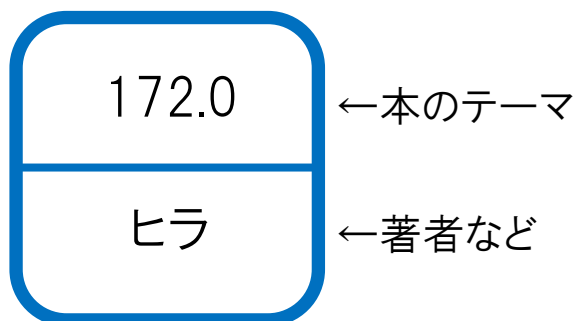

「御朱印」について調べよう

神社やお寺などでいただくことができる御朱印。近年、若者の間でも注目が集まっています。そんな御朱印について調べてみましょう。

■ 事典や図鑑で調べる

基本的なことを知るために、まずは事典や図鑑を見てみましょう。

タイトル・著者等	請求記号
『総合百科事典ポプラディア』ポプラ社	R031 ぽ
『全国御朱印図鑑』八木透／監修 「全国御朱印図鑑」編集委員会／著 SBクリエイティブ	186.9 ゼン

■ 検索機で調べる

事典や図鑑で調べたことをキーワードにして、図書館にある資料検索機(OPAC)や図書館ウェブサイトで検索してみましょう。

神社 寺院 お守り パワースポット 縁結び
巡礼 七福神 参拝 伝統行事 など

■ 本を探す

図書館の本は、テーマごとに棚に並んでいます。本の背に貼ってあるラベルを見て、本を探してみましょう。

175 神社 185 寺院 291 日本の紀行
387 民間信仰 など