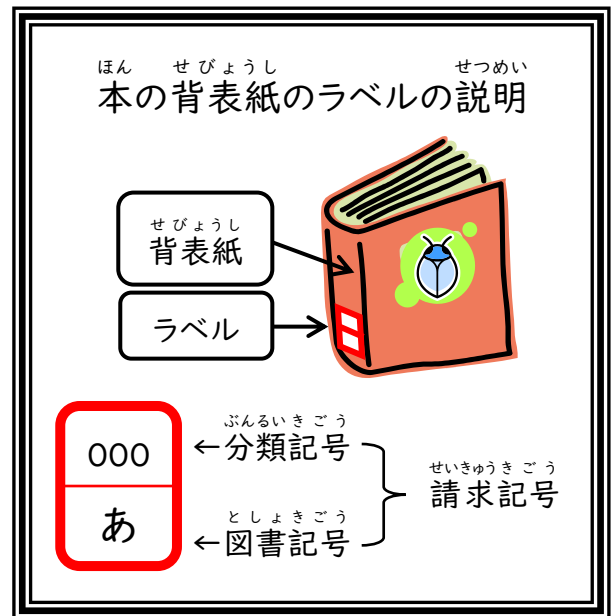

すみだくりつとしょかん
墨田区立図書館

こむ 子ども向けパスファインダー だいごう 第054号

かつしかほくさい 葛飾北斎

パスファインダーとは？

パスファインダーとは、としょかん しら 図書館で調べものをするときに役に立つ資料
しら かた てじゆん や調べ方の手順をまとめた手引きです。てび パスファインダーを使って、つか しら 調べ
がくしゅう 学習やレポートにとく 取り組んでみましょう。

葛飾北斎についてしらべよう

1 まずはことばのだいたいの意味をつかもう

葛飾北斎って誰だろう？ どんなことをして有名になったのだろう？

基本的なことを知るために百科事典や用語辞典をひいてみよう。

本の名前など	ぶんるいきごう 分類記号
『kidsジャポニカー小学百科大事典-新版』小学館	031
『ポプラディア情報館 日本の歴史人物』ポプラ社	281

【北斎について調べるときのキーワード】

浮世絵、版画、富嶽三十六景、北斎漫画、歌川広重、江戸時代

2 本・雑誌をさがしてみよう

(1) テーマのたなに行ってみよう

図書には 1冊ごとにテーマを表す分類記号がついています。

この分類記号順にならんでいます。

関係するテーマの分類記号…

721 日本画 / 210 日本史

(2) 図書館のたなにある本の例

<p>ほん なまえ 本の名前など</p>	<p>ぶんるいきごう 分類記号</p>
<p>ぶん よ きょうかしよ で れきしじんぶつものがたり えどへん 『10分で読める!教科書に出てくる歴史人物物語 江戸編』 ピーエイチピーけんきゅうじよ P H P 研究所</p>	<p>210</p>
<p>かつしかほくさい せかい おどろ うきよえし でんき よ 『葛飾北斎－世界を驚かせた浮世絵師－(伝記を読もう 9)』あかね書房</p>	<p>721</p>
<p>ほくさい すみだくぶんかしんこうざいだん 『すみだの北斎』墨田区文化振興財団</p>	<p>721</p>
<p>かつしかほくさい えほんがしゅう めいが 『葛飾北斎－絵本画集－(おはなし名画シリーズ 19)』 はくがどうしゅつばん 博雅堂出版</p>	<p>721</p>
<p>ほくさい ひろしげ うきよえ か えど にんきが か 『北斎と広重－浮世絵を変えた江戸の人気画家－(ジュニア ばん し せかい びじゅつ とうきょうびじゅつ 版もっと知りたい世界の美術 1)』東京美術</p>	<p>721</p>
<p>かつしかほくさい でんとう び えどじだい てんさいえし 『葛飾北斎(伝統の美がひかる!江戸時代の天才絵師)』 しゅつばん ほるぷ出版</p>	<p>721</p>
<p>ほくさい えじてん かんぜんばん とうきょうびじゅつ 『北斎絵事典 完全版』東京美術</p>	<p>721.8</p>