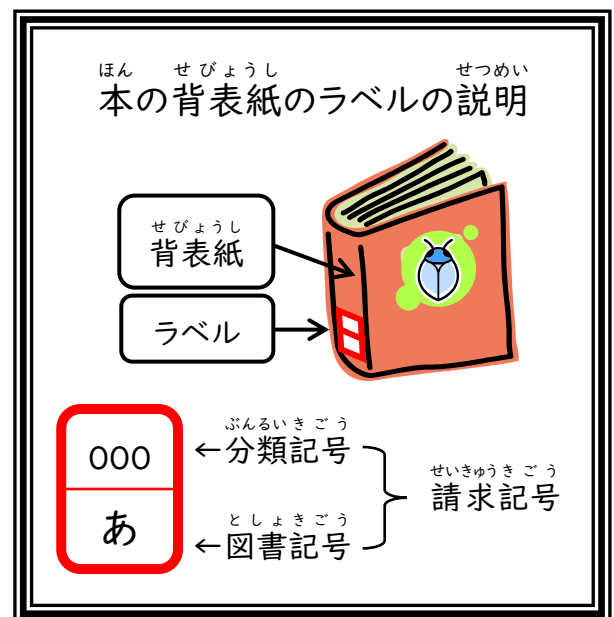

すみだくりつとしょかん
墨田区立図書館

こむ 子ども向けパスファインダー だいごう 第058号

アニメーション

パスファインダーとは？

パスファインダーとは、図書館で調べものをするときに役に立つ資料
や調べ方の手順をまとめた手引きです。パスファインダーを使って、調べ
学習やレポートに取り組んでみましょう。

アニメーションについてしらべよう

1 まずはことばのだいたいの意味をつかもう

アニメーションってなんだろう？アニメーションのはじまりってなんだろう？

基本的なことを知るために百科事典や用語辞典をひいてみよう。

ほん なまえ 本の名前など	ぶんるいきごう 分類記号
『ポプラディア』ポプラ社	031
『kidsジャポニカー小学百科大事典—新版』小学館	031

【アニメーションについて調べるときのキーワード】

原画、動画、CG、声優、アフレコ、効果音、まんが

2 本・雑誌をさがしてみよう

(1) テーマのたなに行ってみよう

図書には 1冊ごとにテーマを表す分類記号がついています。

この分類記号順にならんでいます。

関係するテーマの分類記号…

721 日本画 / 726 漫画 / 778 映画

としょかん ほん れい
 (2) 図書館のたなにある本の例

ほん なまえ 本の名前など	ぶんるいきごう 分類記号
ちょうじゅうぎ が えまきもの にほん ぶんか はっしん しょぼう 『鳥獣戯画と絵巻物—日本の文化を発信!—』あかね書房	721
せかい にほんりよく にほん しゅっぱん 『世界にはばたく日本力 日本のマンガ・アニメ』ほるぷ出版	726
ずかん し ずかん しゃ 『アニメなんでも図鑑(もっと知りたい!図鑑)』ポプラ社	778
たんけん おおつきしょてん 『マンガで探検!アニメーションのひみつ』大月書店	778
※シリーズ1~3巻 かん	