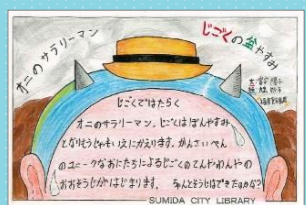

今年度から「絵本部門」を新設しました。中高生が小さいころに読んで心に残っている絵本を、これから本を読み始める子供たちに紹介してもらいました。

図書館員賞