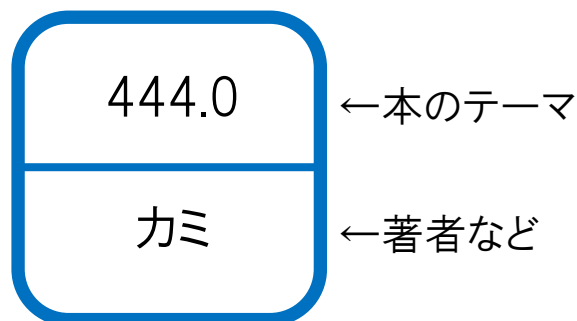

「太陽」について調べよう

「日食」や「太陽光発電」など、ニュースでとりあげられている「太陽」。私たちにとって一番身近な天体の一つ、「太陽」について調べてみましょう。

■事典や図鑑で調べる

基本的なことを知るために、まずは事典や図鑑を見てみましょう。

タイトル・著者等	請求記号
『総合百科事典ポプラディア』ポプラ社	R031 そ
『最新宇宙大事典 250』ニュートンプレス	440.0 サイ
『世界で一番美しい太陽系図鑑』誠文堂新光社	445.0 チャ

■検索機で調べる

事典や図鑑で調べたことをキーワードにして、図書館にある資料検索機(OPAC)や図書館ウェブサイトで検索してみましょう。

太陽 恒星 コロナ フレア 黒点 日食 オーロラ
天気 エネルギー など

■本を探す

図書館の本は、テーマごとに棚に並んでいます。本の背に貼ってあるラベルを見て、本を探してみましょう。

440 天文学. 宇宙科学 444 太陽. 太陽物理学
445 惑星. 衛星 451 気象学 501 工業基礎学 など