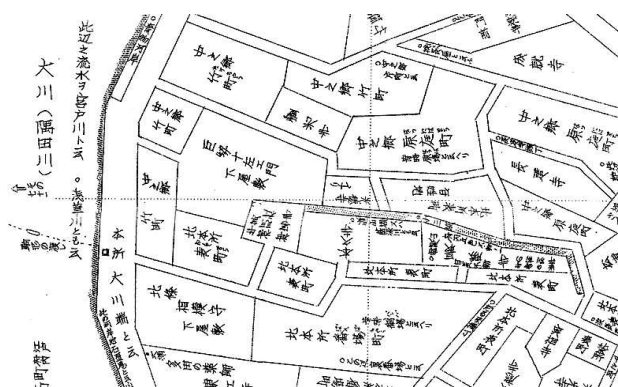

すみだと落語

前略……

中略……

「こいつを見てバカになって、座りションベンなんかするんじゃないぞ。サアこれが五十両だ」

「まあ、おまえさんこりゃア」

「これで百両だ。百五十両、二百両、二百五十両」

「ちょっとお前さん、水をいっぱいおくれな」

「ざまァみやがれ、おれもそことこで水を飲んだんだ。これで三百両だ。どうだ」

「お前さんは商売が上手だねエ。この次から音のするものがいいよ」

「おれもそう思って、今度ァ半鐘を買おうと思うんだ」

「半鐘？ そいつァいけないよ。おジャンになるから」

これは、五代目古今亭志ん生の十八番『火焰太鼓』の落ちの部分です。この古今亭志ん生が墨田区業平に住んでいたのをご存知の方もいらっしゃるでしょう。『志ん生一代』結城昌治／著や『びんぼう自慢』・『なめくじ艦隊一志ん生半生記一』に出てきます。

ほかに墨田区ゆかりの落語家には、「江戸落語中興の祖」と言われる烏亭焉馬。豎川辺りに住んでいたことから「立川焉馬」とも名乗っていました。明治には『牡丹燈籠』、『真景累ヶ淵』等の怪談話や『鰻沢』、『死神』等を作った三遊亭圓朝が本所南二葉町（現在の亀沢三丁目辺り）に住み「二葉の師匠」と呼ばれていました。また、同時期「三遊派」と双へきといわれる「柳派」の代表格であった談洲楼燕枝も同町内にいました。昭和に入ると前落語協会会長で「山のあな、あな、あな」の『授業中』でお馴染みの三遊亭円歌が現在の第二寺島小学校を卒業しています。独特なしぐさや口調に特徴のある古今亭円菊は八広に住んでいましたし、「笑点」のメンバー三遊亭楽太郎は両国生まれで両国中学校卒業です。

「江戸府内町名俚俗名等切図集覧」より

ほかにも数多くの落語家たちが墨田区とかかわりを持っています。それに落語の話の中には墨田区ゆかりの地名や名所が出てきます。三遊亭圓朝が作った『塩原多助一代記』には相生町（現在の塩原橋辺り）が、『水神』には隅田川神社が、『野ざらし』や『おせつ徳三郎』には三田神社が、『文七元結』や『唐茄子屋』にはだるま横丁が、などと数々出てきます。これらは『江戸芸能落語地名辞典』北村一夫／著 六興出版や『落語地名事典』北村一夫／著 文元社 等に載っています。また、『江戸府内町名俚俗名等切図集覧』（地図）江戸町名俚俗研究会には通り名としての俗称が記載されているので、それらの場所を探してみるのも面白いと思います。（寺嶋村住人）

《文中の区内図書館所蔵資料》

書名	資料コード	書名	資料コード
『志ん生一代』 上巻	11005327	『志ん生一代』 下巻	11004353
『びんぼう自慢』	31530735	『なめくじ艦隊一志ん生半生記一』	31502509
『江戸芸能落語地名辞典』 上巻	31047337	『江戸芸能落語地名辞典』 下巻	31047338
『落語地名事典』	31238012	『江戸府内町名俚俗名等切図集覧』	11210198

演目	書名	資料コード(図書)	資料コード(視聴覚)
『火焰太鼓』	志ん生古典落語 第1巻	112290549	43008492 (志ん生) CD
『牡丹燈籠』	怪談牡丹燈籠	31523509	33007827 (圓生) //
『真景累ヶ淵』	明治の文学 第3巻	81056025	33017392 (志ん朝) //
『鰻沢』	五代目古今亭志ん生全集 第2巻	31001870	33007725 (円生) //
『死神』	古典落語大系 第2巻	31045978	33014490 (談志) //
『授業中』	落語新幹線	31502538	43008473 (圓歌) //
『塩原多助一代記』	明治の文学 第3巻	81056025	33010082 (志ん生) //
『水神』	円生全集別巻 中	31046925	23001899 (圓生) カセット
『野ざらし』	古典落語大系 第6巻	31045982	33007842 (柳好) CD
『おせつ徳三郎』	古典落語大系 第1巻	31045977	83004988 (志ん生) //
『文七元結』	明治の文学 第3巻	81056025	33007726 (圓生) //
『唐茄子屋』	古典落語大系 第6巻	31045982	63000598 (金馬) カセット